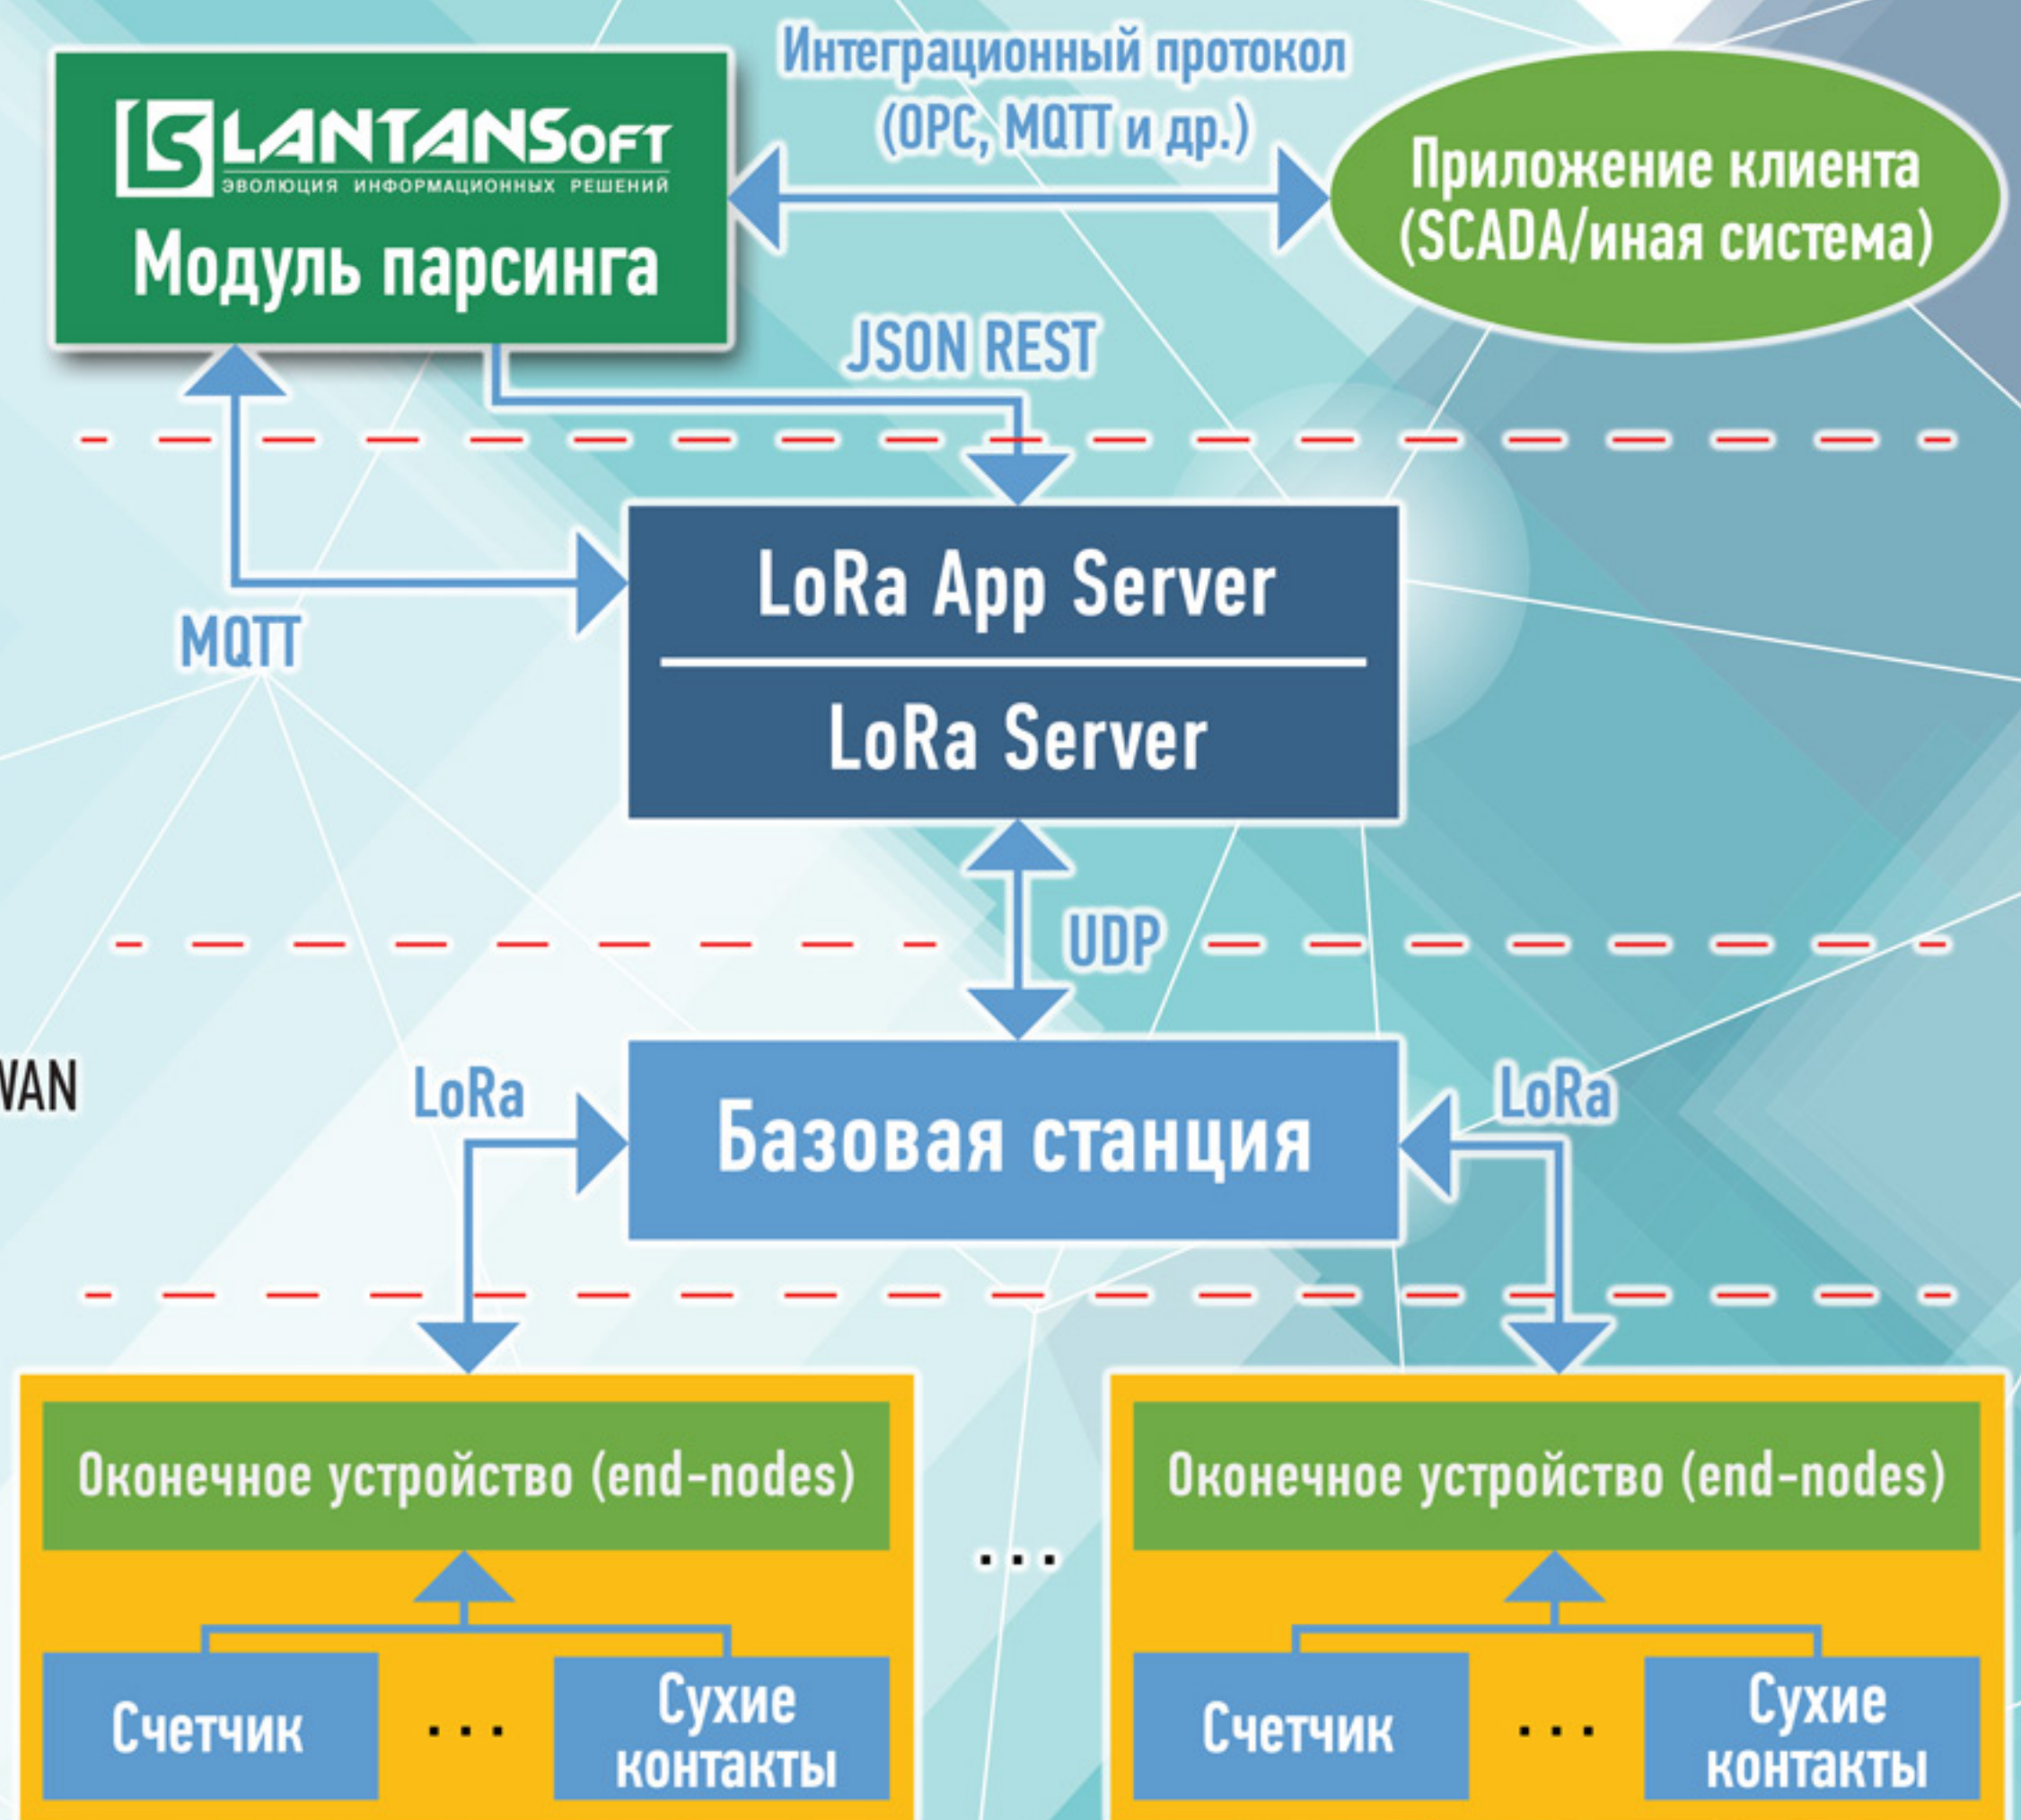

# Система сбора, обработки и хранения данных беспроводных сетей LoRaWAN

## Модуль парсинга LANTANSoft LoRaParsing

### ОСНОВНЫЕ ФУНКЦИИ

- Администрирование сети LoRaWAN
- Сбор и обработка информации (uplink)
- Передача команд на устройства (downlink)
- Хранение данных в БД
- Визуализация и аналитика

**Уникальная разработка**

### ОСОБЕННОСТИ МОДУЛЯ

- Быстрый старт проекта с технологией LoRaWAN
- Построение решений по беспроводному энергоучету и мониторингу технологических процессов
- Сокращение времени и затрат на получение необходимых данных
- Интеграция со сторонними системами клиента