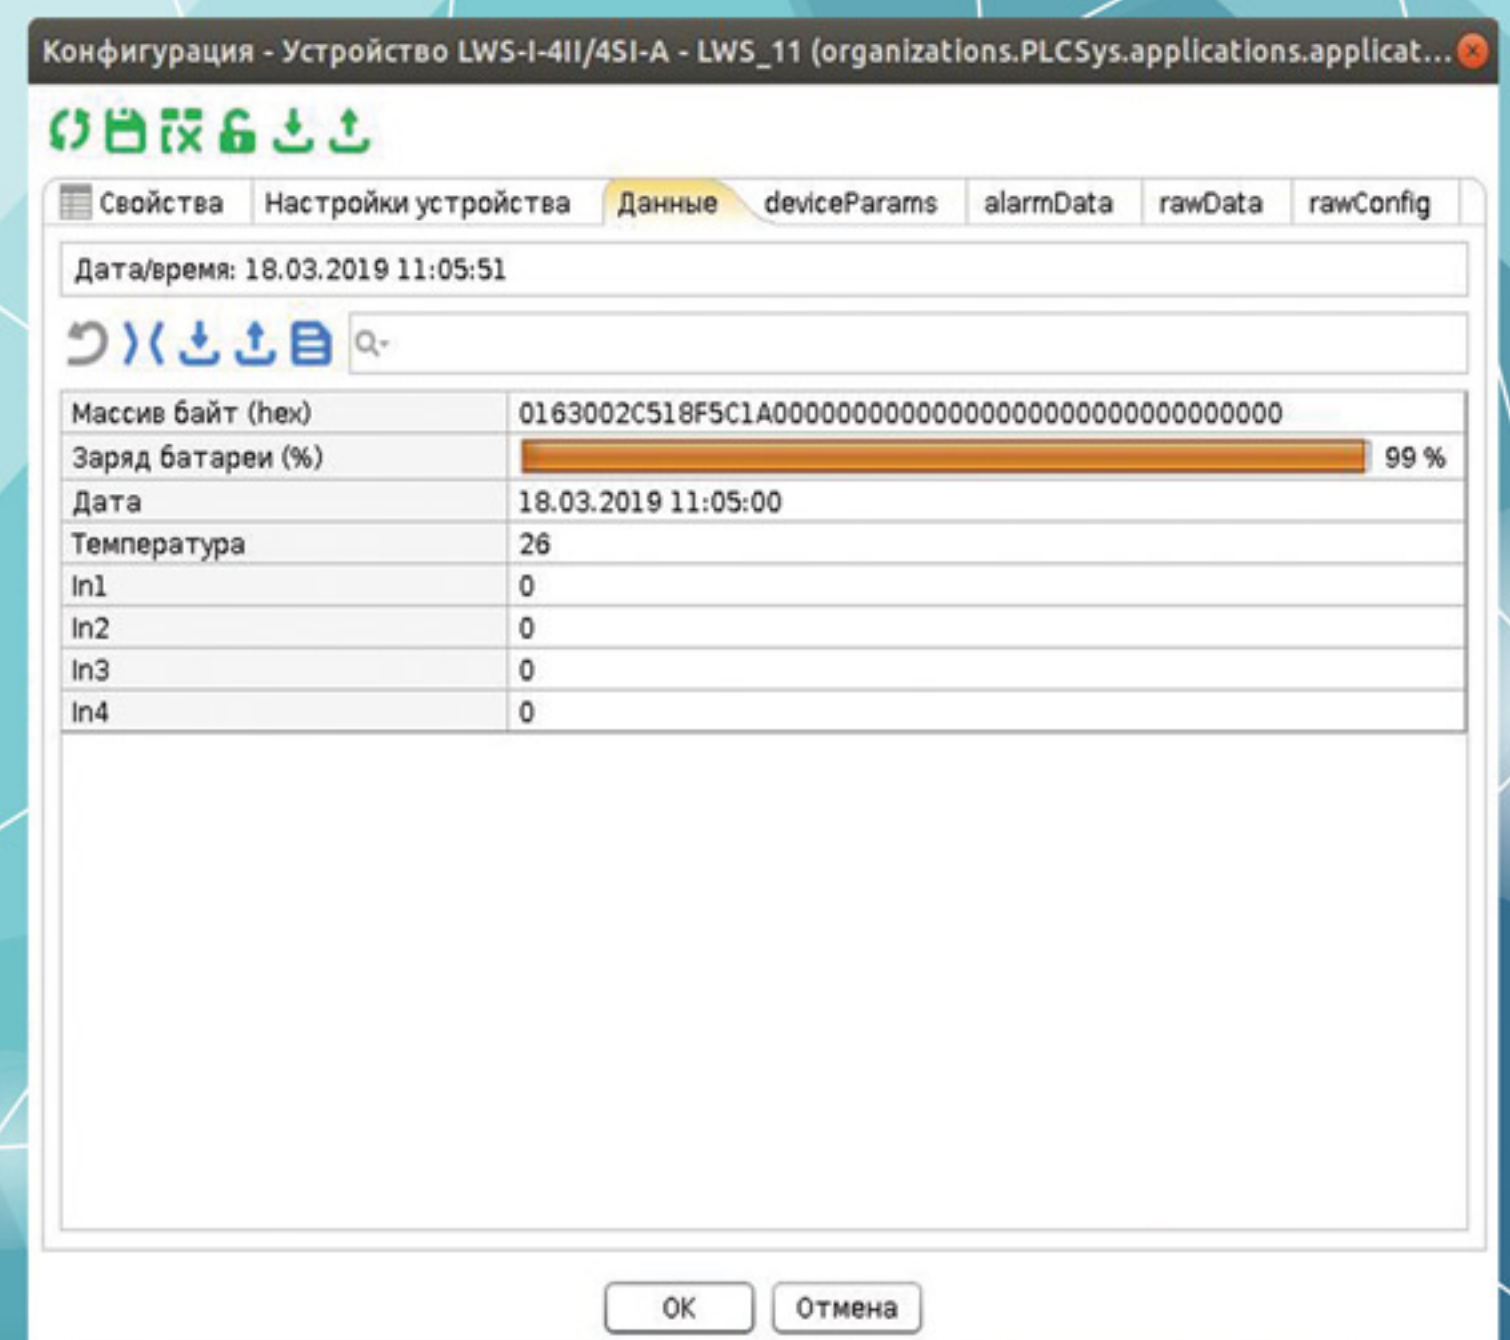

Система сбора, обработки и хранения данных беспроводных сетей LoRaWAN

Модуль парсинга LANTANSoft LoRaParsing

ОСНОВНЫЕ ФУНКЦИИ

- Администрирование сети LoRaWAN
- Сбор и обработка информации (uplink)
- Передача команд на устройства (downlink)
- Хранение данных в БД
- Визуализация и аналитика

Уникальная разработка

ОСОБЕННОСТИ МОДУЛЯ

- Быстрый старт проекта с технологией LoRaWAN
- Построение решений по беспроводному энергоучету и мониторингу технологических процессов
- Сокращение времени и затрат на получение необходимых данных
- Интеграция со сторонними системами клиента

ООО "ПЛКСистемы"

тел.: 8 (800) 707-18-71, +7 (499) 707-18-71

www.plcsystems.ru • www.lantan-iot.ru