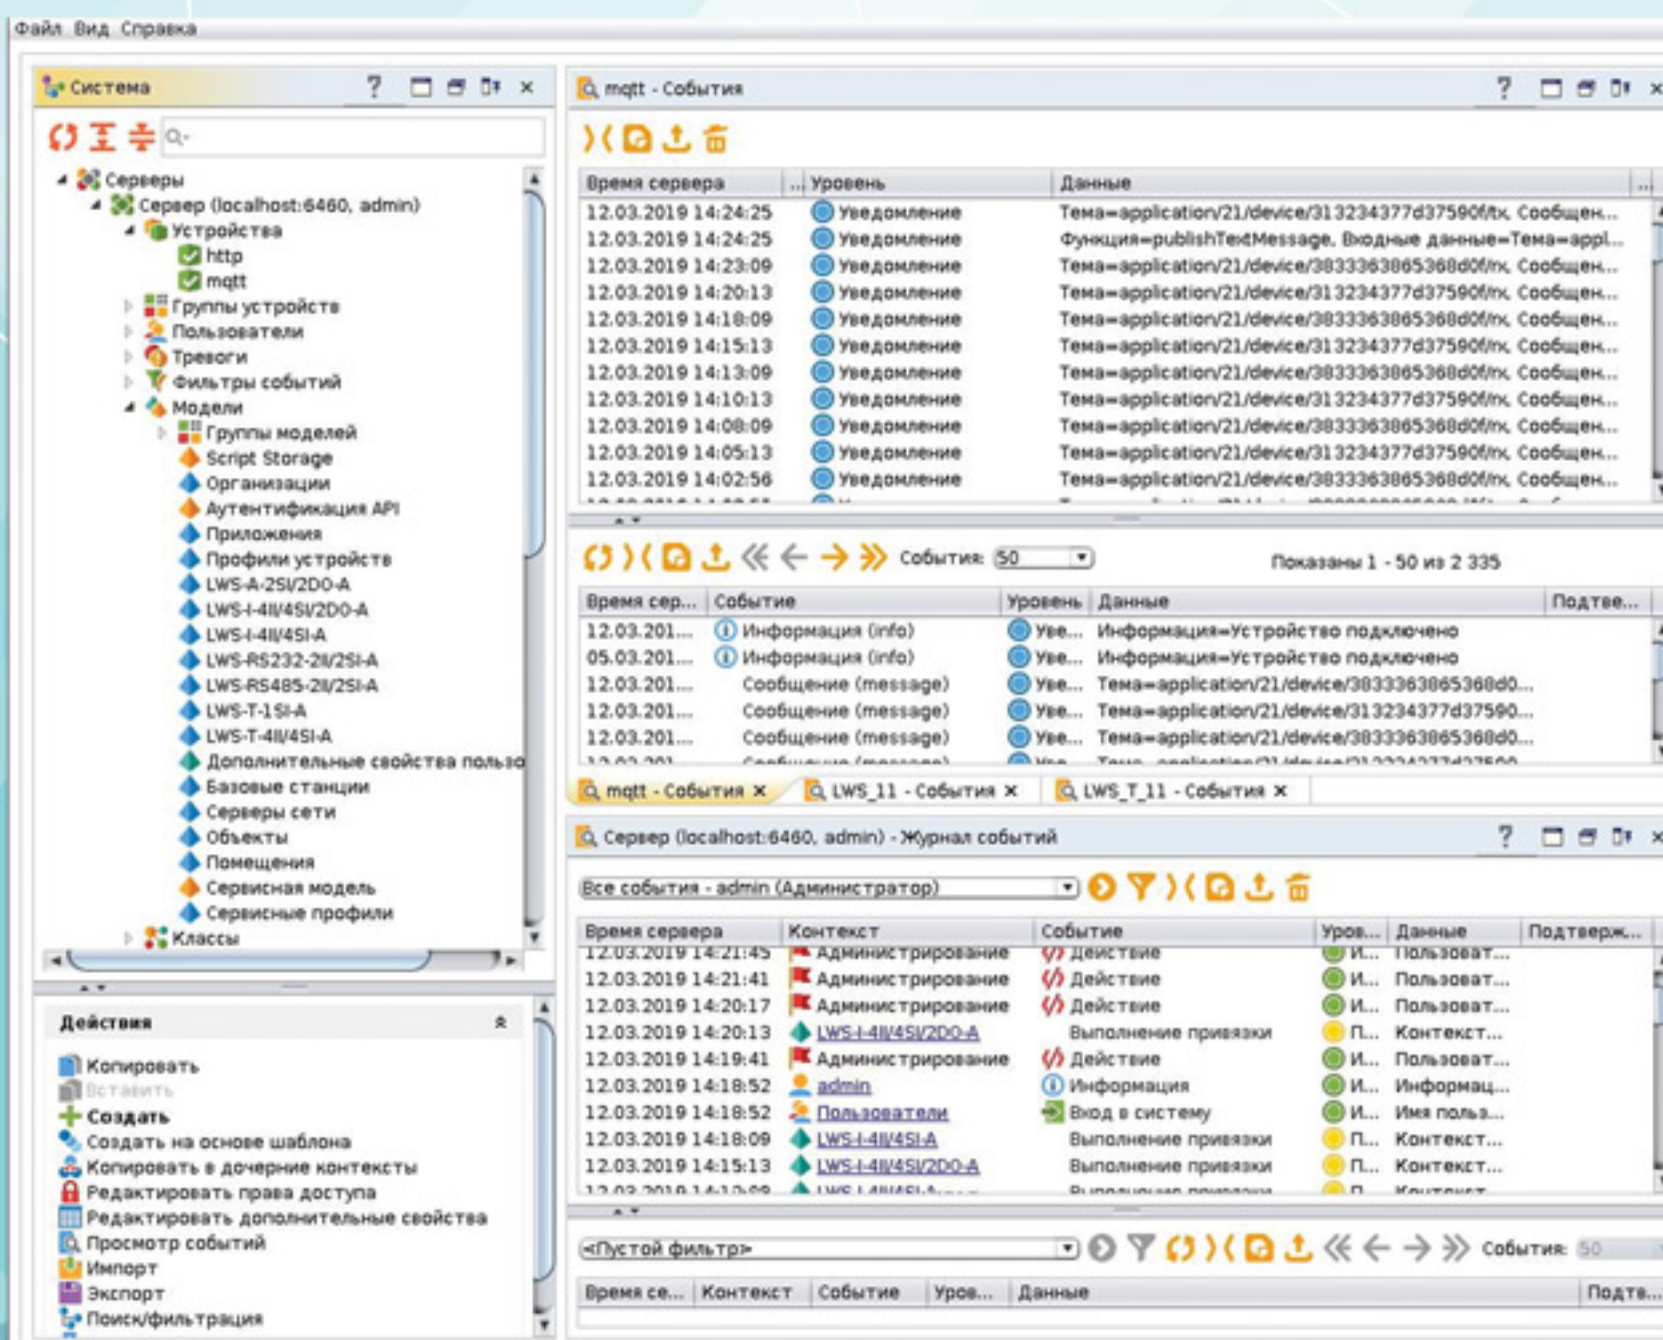

# Система сбора, обработки и хранения данных беспроводных сетей LoRaWAN

## Модуль парсинга LANTANSoft LoRaParsing

### ОСНОВНЫЕ ФУНКЦИИ

- Администрирование сети LoRaWAN
- Сбор и обработка информации (uplink)
- Передача команд на устройства (downlink)
- Хранение данных в БД
- Визуализация и аналитика

**Уникальная разработка**

### ОСОБЕННОСТИ МОДУЛЯ

- Быстрый старт проекта с технологией LoRaWAN
- Построение решений по беспроводному энергоучету и мониторингу технологических процессов
- Сокращение времени и затрат на получение необходимых данных
- Интеграция со сторонними системами клиента